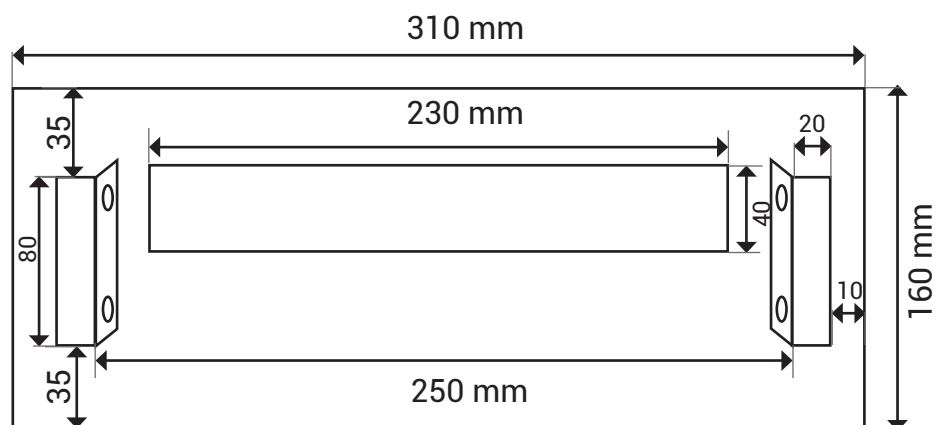

Rückansicht

Auf Anfrage möglich, z.B.:

- andere RAL-Farben
- „keine Werbung“-Schilder
- zusätzlicher Lichttaster

Für Fragen zum Briefkasten stehen wir Ihnen gern zur Verfügung:

☎ 03501 759 9014

@ info@letterbox24.de

☎ 0162 791 5100