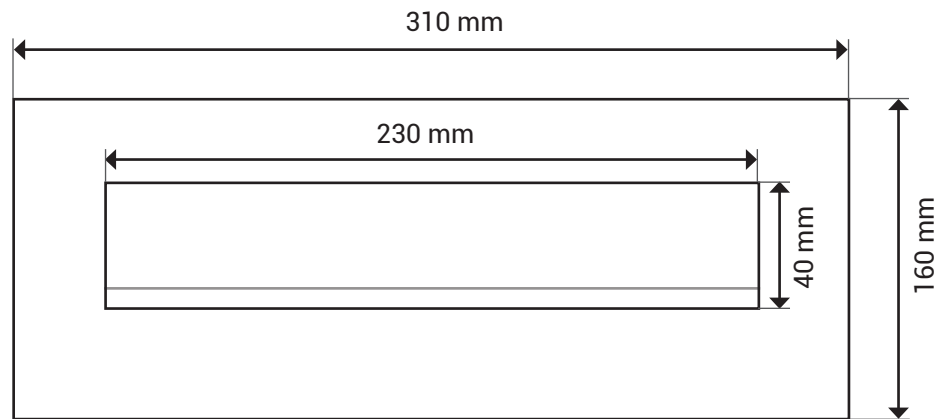

Frontplattentyp

CD 46

Platte

- Frontplattenmaße:
  160 x 310 (HxBxT)
- Einwurfmaße:
  40 x 230 mm (HxB)
- durch DIN EN 13724
  Norm problemloser
  Einwurf von C4 Um-
  schlägen
- integrierter Entnahme-
  schutz
- durch die Gummilippe
  unter der Klappe wird
  Lärm verhindert
- Material:
  V2A Edelstahl

Frontansicht