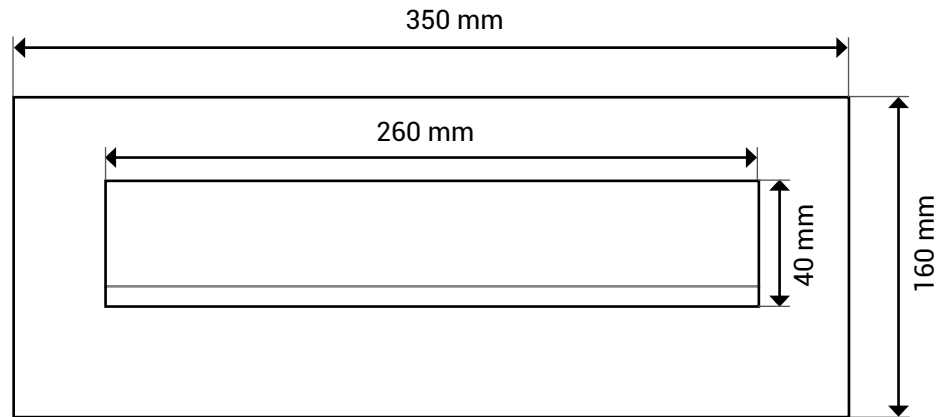

Frontplattentyp

CD 4

Platte

- Frontplattenmaße:
  160 x 350 (HxBxT)
- Einwurfmaße:
  40 x 260 mm (HxB)
- durch DIN EN 13724
  Norm problemloser
  Einwurf von C4 Um-
  schlägen
- integrierter Entnahme-
  schutz
- durch die Gummilippe
  unter der Klappe wird
  Lärm verhindert
- Material:
  V2A Edelstahl

Frontansicht