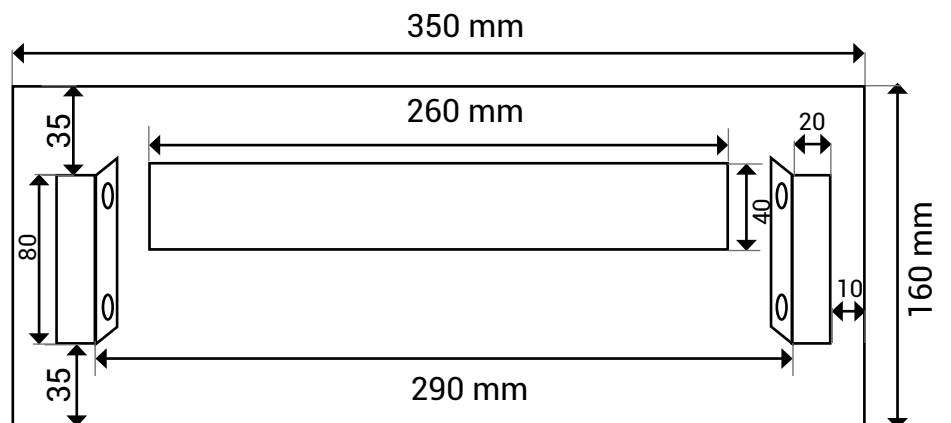

Rückansicht

Auf Anfrage möglich, z.B.:

- andere RAL-Farben
- „keine Werbung“-Schilder
- zusätzlicher Lichttaster

Für Fragen zum Briefkasten stehen wir Ihnen gern zur Verfügung:

☎ 03501 759 9014

@ info@letterbox24.de

📞 0162 791 5100