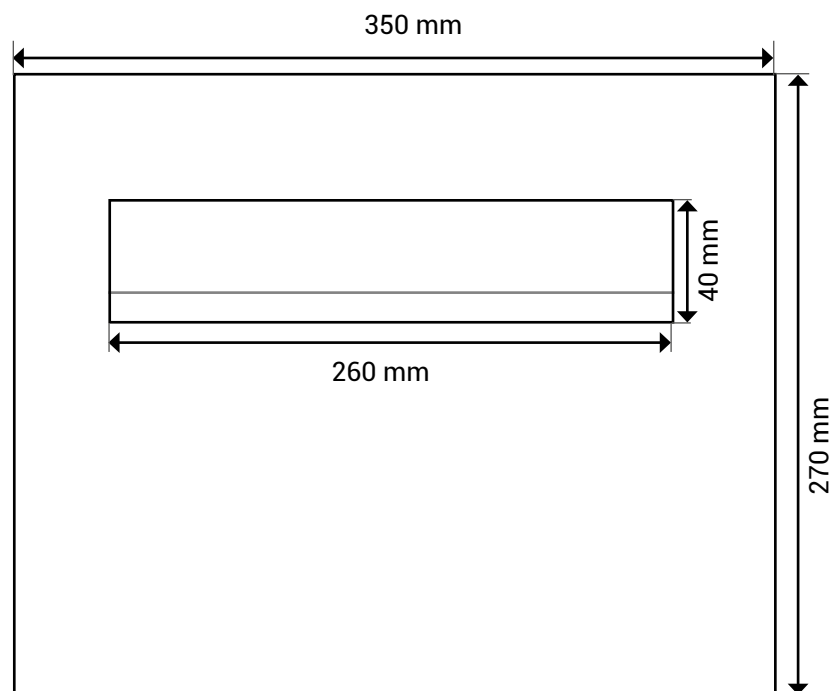

B-242 XXL Durchwurfbriefkasten

Briefkastentyp

Mauerdurchwurf

Frontplatte

- Frontplattenmaße:
  270 x 350 mm (HxB)
- Einwurfmaße:
  40 x 260 mm (HxB)
- durch DIN EN 13724
  Norm problemloser
  Einwurf von C4 Um-
  schlägen
- integrierter Entnahme-
  schutz
- Material: V2A Edelstahl
  oder pulverbeschichte-
  tes Aluminium
- optional mit 1-2
  Namensschildern und
  Klingeltaster bestellbar

Kasten

- Einzelkastenmaße:
  220 x 300 x
  390 - 620 mm (HxBxT)
- verstellbar in der Tiefe
- Material Kasten:
  verzinktes, pulverbe-
  schichteter Stahl
- Material Tür:
  V2A Edelstahl oder
  pulverbeschichtetes
  Aluminium
- Türanschlag rechts

Auf Anfrage möglich, z.B.:

- andere RAL-Farben
- „keine Werbung“-Schilder
- zusätzlicher Lichttaster
- größere Frontplatte

Für Fragen zum Briefkasten stehen wir Ihnen gern zur Verfügung:

☎ 03501 759 9014

@ info@letterbox24.de

☎ 0162 791 5100