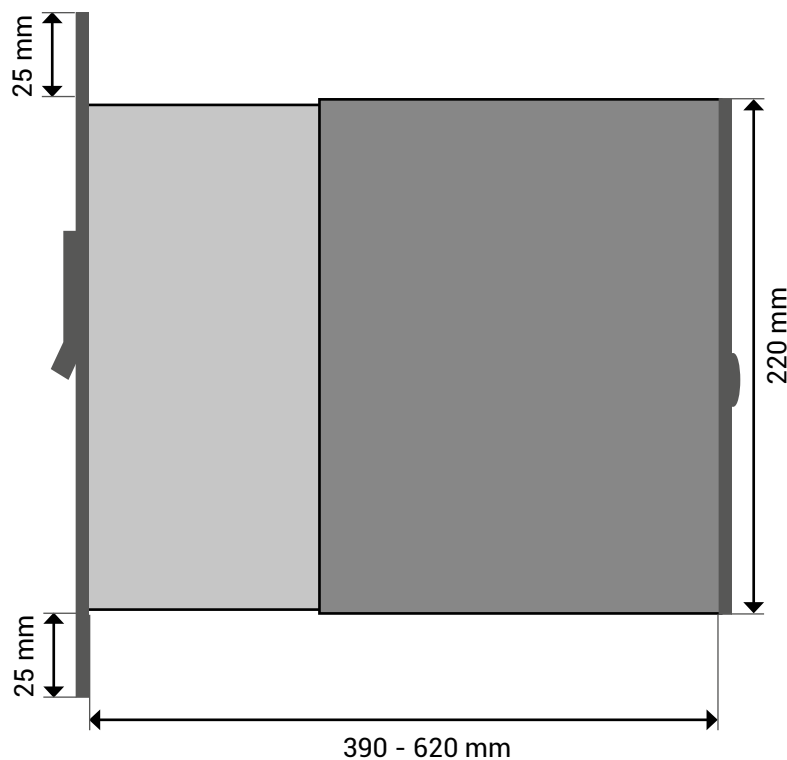

B-242 XXL Durchwurfbriefkasten

Briefkastentyp

Mauerdurchwurf

Frontplatte

- Frontplattenmaße:
  270 x 350 mm (HxB)
- Einwurfmaße:
  40 x 260 mm (HxB)
- durch DIN EN 13724
  Norm problemloser
  Einwurf von C4 Um-
  schlägen
- integrierter Entnahme-
  schutz
- Material: V2A Edelstahl
  oder pulverbeschichte-
  tes Aluminium
- optional mit 1-2
  Namensschildern und
  Klingeltaster bestellbar

Kasten

- Einzelkastenmaße:
  220 x 300 x
  390 - 620 mm (HxBxT)
- verstellbar in der Tiefe
- Material Kasten:
  verzinktes, pulverbe-
  schichteter Stahl
- Material Tür:
  V2A Edelstahl oder
  pulverbeschichtetes
  Aluminium
- Türanschlag rechts

Auf Anfrage möglich, z.B.:

- andere RAL-Farben
- „keine Werbung“-Schilder
- zusätzlicher Lichttaster
- größere Frontplatte

Für Fragen zum Briefkasten stehen wir Ihnen gern zur Verfügung:

☎ 03501 759 9014

@ info@letterbox24.de

☎ 0162 791 5100