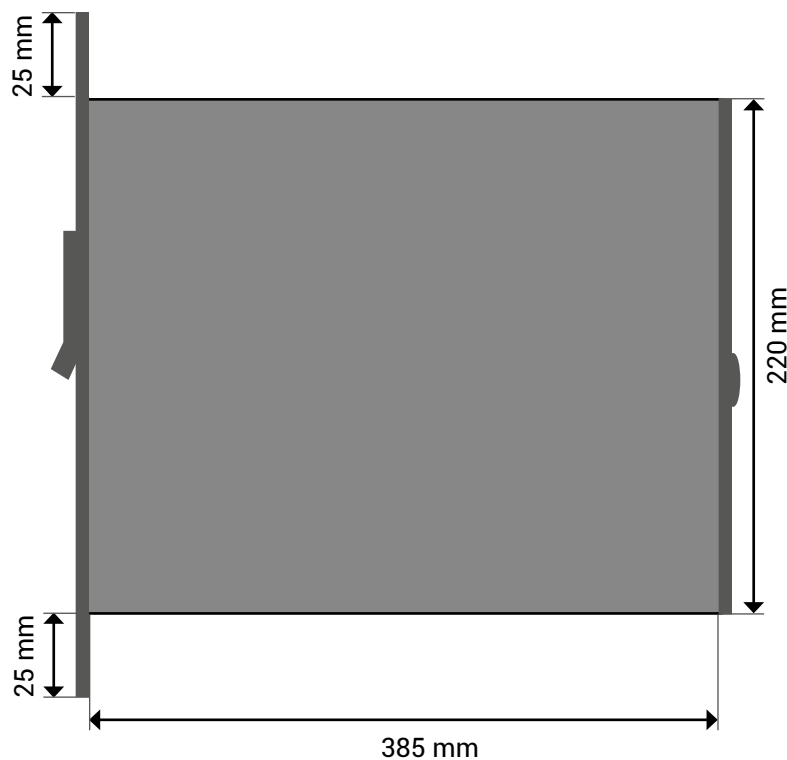

B-24 XXL Durchwurfbriefkasten

Briefkastentyp

Mauerdurchwurf

Frontplatte

- Frontplattenmaße:
  270 x 350 mm (HxB)
- Einwurfmaße:
  40 x 260 mm (HxB)
- durch DIN EN 13724
  Norm problemloser
  Einwurf von C4 Um-
  schlägen
- integrierter Entnahme-
  schutz
- Material: V2A Edelstahl
  oder pulverbeschichte-
  tes Aluminium
- optional mit Namens-
  schild oder mit Na-
  mensschild und Klingel
  bestellbar

Kasten

- Einzelkastenmaße:
  110 x 300 x
  385 mm (HxBxT)
- Material Kasten:
  verzinktes, pulverbe-
  schichteter Stahl
- Material Tür:
  V2A Edelstahl oder
  pulverbeschichtetes
  Aluminium
- Türanschlag rechts

Auf Anfrage möglich, z.B.:

- andere RAL-Farben
- „keine Werbung“-Schilder
- zusätzlicher Lichttaster
- größere Frontplatte

Für Fragen zum Briefkasten stehen wir Ihnen gern zur Verfügung:

☎ 03501 759 9014

@ info@letterbox24.de

📞 0162 791 5100