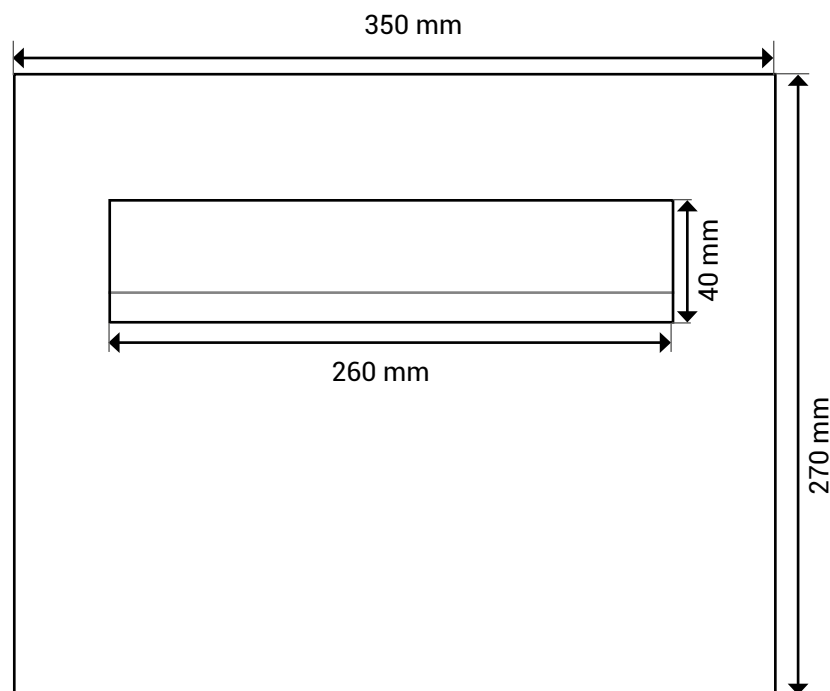

B-24 XXL Durchwurfbriefkasten

Briefkastentyp

Mauerdurchwurf

Frontplatte

- Frontplattenmaße:
  270 x 350 mm (HxB)
- Einwurfmaße:
  40 x 260 mm (HxB)
- durch DIN EN 13724
  Norm problemloser
  Einwurf von C4 Um-
  schlägen
- integrierter Entnahme-
  schutz
- Material: V2A Edelstahl
  oder pulverbeschichte-
  tes Aluminium
- optional mit Namens-
  schild oder mit Na-
  mensschild und Klingel
  bestellbar

Kasten

- Einzelkastenmaße:
  110 x 300 x
  385 mm (HxBxT)
- Material Kasten:
  verzinktes, pulverbe-
  schichteter Stahl
- Material Tür:
  V2A Edelstahl oder
  pulverbeschichtetes
  Aluminium
- Türanschlag rechts

Auf Anfrage möglich, z.B.:

- andere RAL-Farben
- „keine Werbung“-Schilder
- zusätzlicher Lichttaster
- größere Frontplatte

Für Fragen zum Briefkasten stehen wir Ihnen gern zur Verfügung:

☎ 03501 759 9014

@ info@letterbox24.de

📞 0162 791 5100