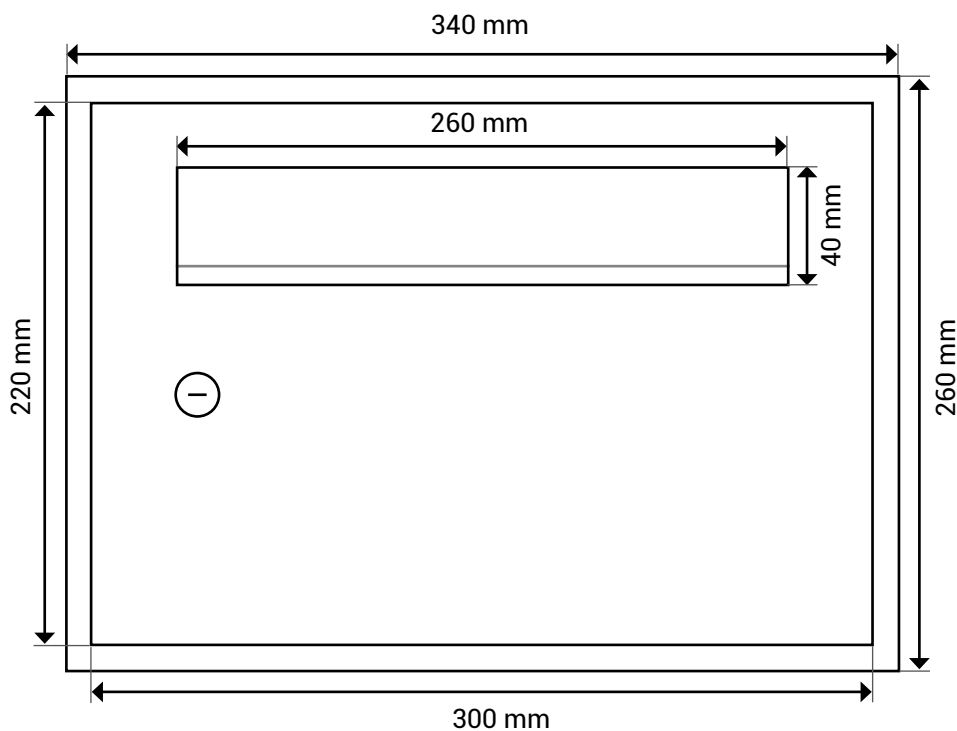

B-21 XXL Unterputz

Briefkastentyp

Unterputz

Kasten

- Einzelkastenmaße:
220 x 300 x
385 mm (HxBxT)
- Einwurfmaße:
40 x 260 mm (HxB)
- durch DIN EN 13724
Norm problemloser
Einwurf von C4 Um-
schlägen
- inklusive Putzabdeck-
rahmen 20 mm breit
- integrierter Entnahme-
schutz
- Material Tür: V2A Edel-
stahl
- Material Kasten:
verzinktes, pulverbe-
schichteter Stahl
- Türanschlag rechts