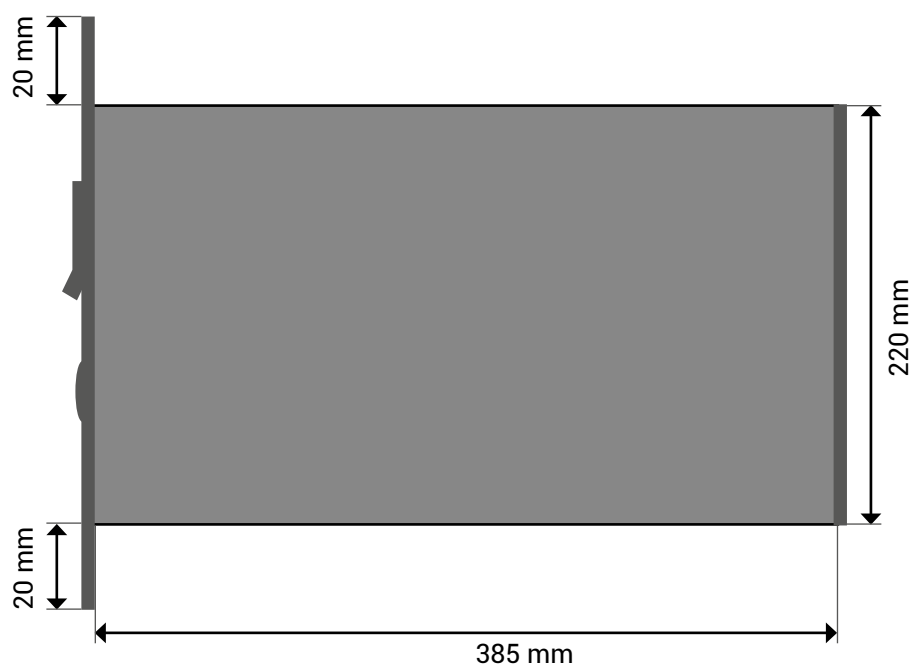

B-21 XXL Unterputz

Briefkastentyp

Unterputz

Kasten

- Einzelkastenmaße:
220 x 300 x
385 mm (HxBxT)
- Einwurfmaße:
40 x 260 mm (HxB)
- durch DIN EN 13724
Norm problemloser
Einwurf von C4 Um-
schlägen
- inklusive Putzabdeck-
rahmen 20 mm breit
- integrierter Entnahme-
schutz
- Material Tür: V2A Edel-
stahl
- Material Kasten:
verzinktes, pulverbe-
schichteter Stahl
- Türanschlag rechts