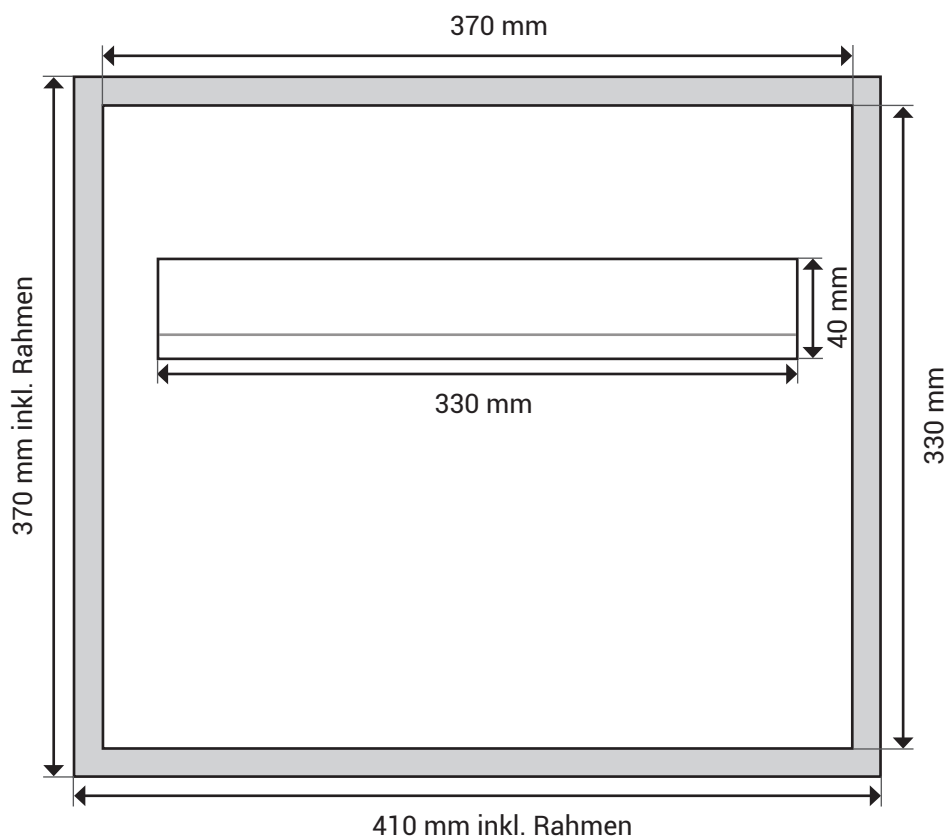

Briefkastentyp

Zaun / Durchwurf

Kasten

- Einzelkastenmaße:
330 x 370 x 100 mm
(HxBxT)
- Einwurfmaße:
40 x 330 mm (HxB)
- durch DIN EN 13724
Norm problemloser
Einwurf von C4 Um-
schlägen
- inklusive Putzabdeck-
rahmen 20 mm breit
- integrierter Entnahme-
schutz
- Material: verzinkter,
pulverbeschichteter
Stahl
- Türanschlag rechts