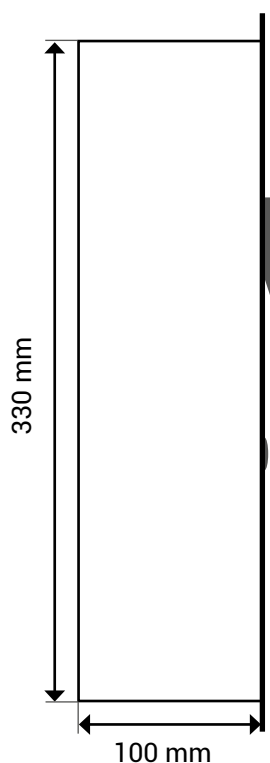

Briefkastentyp

Unterputz

Kasten

- Einzelkastenmaße:
  330 x 370 x 100 mm
  (HxBxT)
- Einwurfmaße:
  40 x 330 mm (HxB)
- durch DIN EN 13724
  Norm problemloser
  Einwurf von C4 Um-
  schlägen
- inklusive Putzabdeck-
  rahmen 20 mm breit
- integrierter Entnahme-
  schutz
- Material Kasten:
  verzinktes, pulverbe-
  schichteter Stahl oder
  V2A Edelstahl
- Türanschlag rechts

Varianten

- verzinkter Stahl und
  Edelstahl Briefkasten
  (optional mit oder ohne
  Namensschild bestellbar)
- lackierter RAL
  Briefkasten

Auf Anfrage möglich, z.B.:

- andere RAL-Farben
- „keine Werbung“-Schilder

Für Fragen zum Briefkasten stehen wir Ihnen gern zur Verfügung:

☎ 03501 759 9014

@ info@letterbox24.de

☎ 0162 791 5100