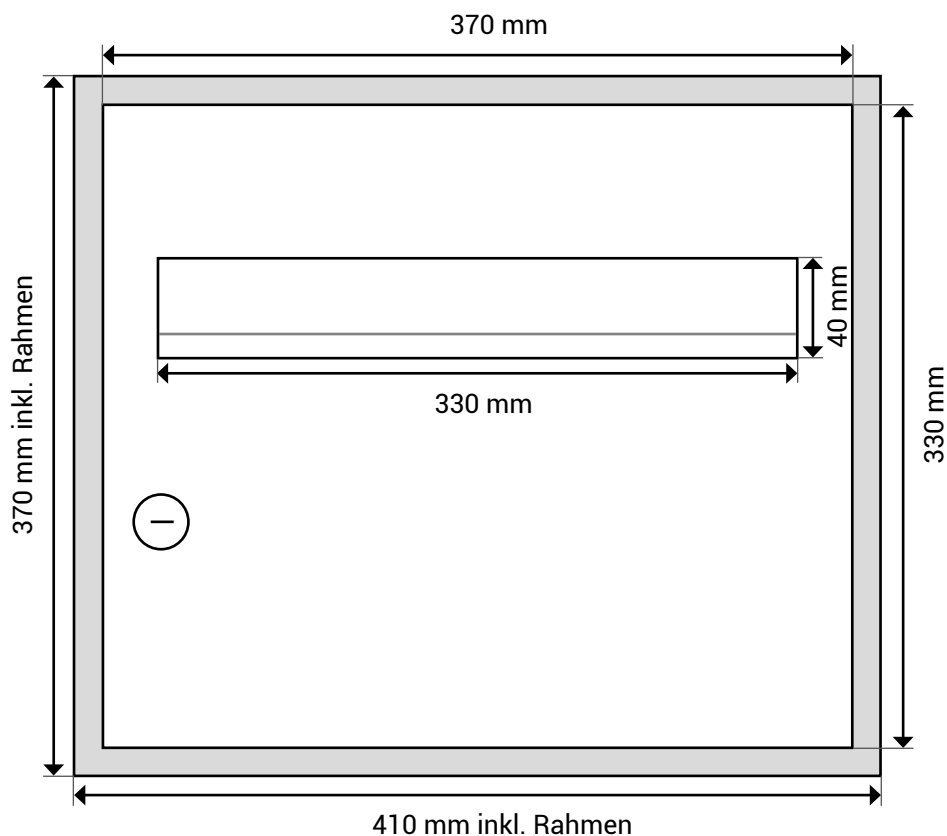

Briefkastentyp

Unterputz

Kasten

- Einzelkastenmaße:
  330 x 370 x 100 mm
  (HxBxT)
- Einwurfmaße:
  40 x 330 mm (HxB)
- durch DIN EN 13724
  Norm problemloser
  Einwurf von C4 Um-
  schlägen
- inklusive Putzabdeck-
  rahmen 20 mm breit
- integrierter Entnahme-
  schutz
- Material Kasten:
  verzinktes, pulverbe-
  schichteter Stahl oder
  V2A Edelstahl
- Türanschlag rechts

Varianten

- verzinkter Stahl und
  Edelstahl Briefkasten
  (optional mit oder ohne
  Namensschild bestellbar)
- lackierter RAL
  Briefkasten

Auf Anfrage möglich, z.B.:

- andere RAL-Farben
- „keine Werbung“-Schilder

Für Fragen zum Briefkasten stehen wir Ihnen gern zur Verfügung:

☎ 03501 759 9014

@ info@letterbox24.de

☎ 0162 791 5100